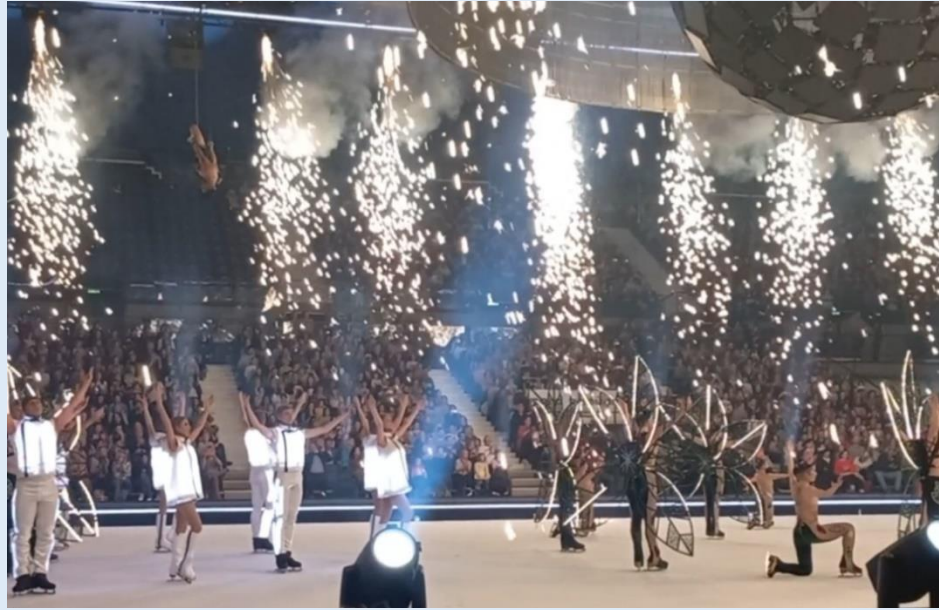

HAUSZEITUNG

SeneCura Burgenland GmbH

Sozialzentrum Kittsee

1. Quartal 2024

Fröhliches Faschingsfest am 31.01.2024 mit Musik
und Tanz mit Andi

Unser Valentinsengel Destiny übergab die

Geschenke zum Valentinstag

Galaxy A32

Galaxy A32

Galaxy A32

Galaxy A32

Galaxy A32

Jahreswunsch Frau Lutz und Herr Pflieger waren bei
Holiday On Ice

Einmal im Quartal treffen sich die Bewohner:Innen mit der Hausleitung und den Seniorenbetreuerinnen zum Bewohnerkaffee. Hier werden Wünsche und Anregungen bei einer Kaffeejause besprochen.

Aktivitäten mit den Bewohner:innen

Galaxy A32

Galaxy A32

Frühlingsfest, Osterfest und Geburtstagsfeier

● HUAWEI Mate 20
○ LEICA TRIPLE CAMERA | AI

Wir wünschen Ihnen
einen schönen Frühling

SeneCura Burgenland GmbH
Sozialzentrum Kittsee