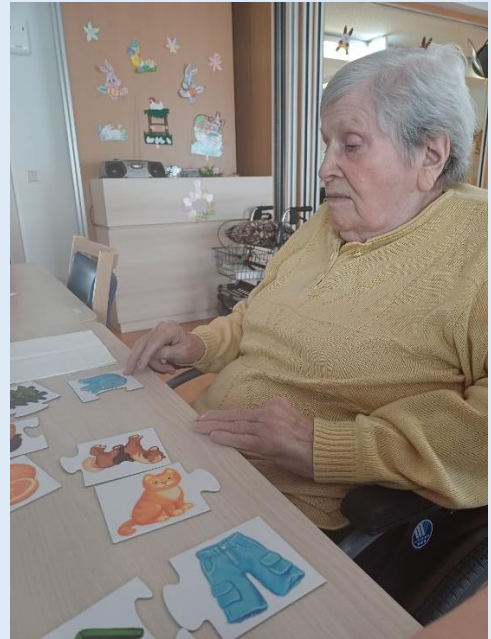

HAUSZEITUNG

SeneCura Burgenland GmbH

Sozialzentrum Kittsee

1. Quartal 2024

Fröhliches Faschingsfest am 31.01.2024 mit Musik
und Tanz mit Andi

Unser Valentinsengel Destiny übergab die

Geschenke zum Valentinstag

Galaxy A32

Galaxy A32

Galaxy A32

Galaxy A32

Galaxy A32

Jahreswunsch Frau Lutz und Herr Pflieger waren bei
Holiday On Ice

Einmal im Quartal treffen sich die Bewohner:Innen mit der Hausleitung und den Seniorenbetreuerinnen zum Bewohnerkaffee. Hier werden Wünsche und Anregungen bei einer Kaffeejause besprochen.

Aktivitäten mit den Bewohner:innen

Galaxy A32

Galaxy A32

Frühlingsfest, Osterfest und Geburtstagsfeier

● HUAWEI Mate 20
○ LEICA TRIPLE CAMERA | AI

Wir wünschen Ihnen
einen schönen Frühling

SeneCura Burgenland GmbH
Sozialzentrum Kittsee